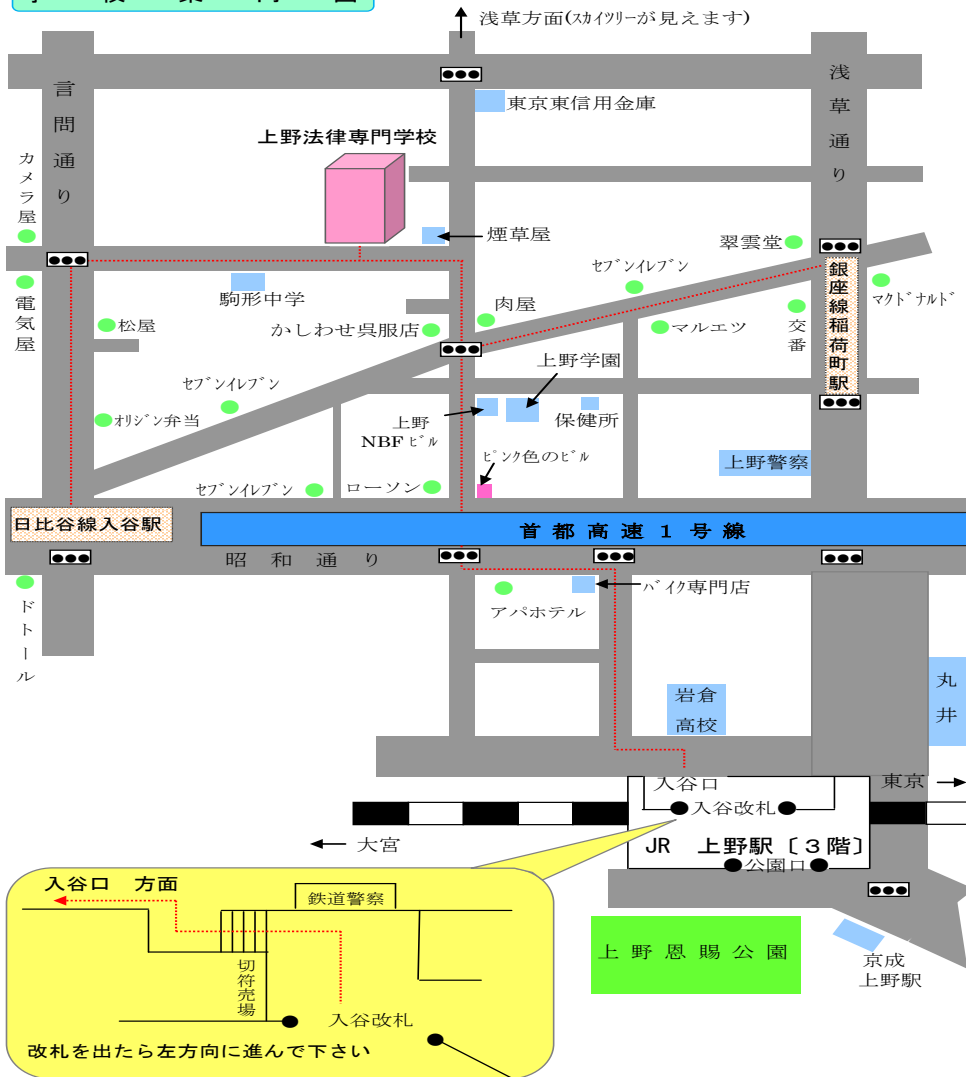

上野法律専門学校 案内図 (東京都台東区北上野 2-3-5 ・ Tel 03-3841-3707)

【JR上野駅からの道順・徒歩 12分】

JR上野駅「入谷」改札を出ます。(改札を間違えるととんでもない方向に出てしまいますので注意!!) 改札を出ますと左側に階段がありますので下りてください。さらに左方向に進むとまた階段があるので下りてください。そこが「入谷口」です。

「入谷口」の正面の建物が岩倉高校です。岩倉高校に沿って左に30m進み、最初の路地を右に曲がって下さい。その路地を通り抜けると、上に高速が走る「昭和通り」にでます。その通りを左に曲がり1つ目の信号まで進んで下さい(約200m。アパホテルの少し先です)。その信号を右に渡り、そのまままっすぐ200m進むと信号があります。その信号を渡り「かしわせ呉服店」と「肉屋」の間の道を進んで下さい。2つ目の路地を左に曲がると学校の看板が見えます。

学 校 案 内 図

【銀座線稲荷町駅からの道順・徒歩 8分】

稲荷町駅には改札が各ホームに1つしかありませんので、そこから外に出て下さい。目の前が浅草通りと清洲橋通りの交差点です。横に走る清洲橋通りを左に進み、6個目の信号を目指して下さい(約400m。歩行者用がついていない所もあるので車用の信号を数えて下さい)。その信号を右に渡り「かしわせ呉服店」と「肉屋」の間の道を進んで下さい。2つ目の路地を左に曲がると学校の看板が見えます。

【日比谷線入谷駅からの道順・徒歩 8分】

上野よりの改札から外に出ると、目の前が昭和通りと言問通りの交差点です。まず、左斜め前のオリジン弁当まで進んで下さい。オリジン弁当を正面に見て左に進み1つ目の信号を右に曲がって下さい(約20m)。300mほど歩くと左側に学校があります。